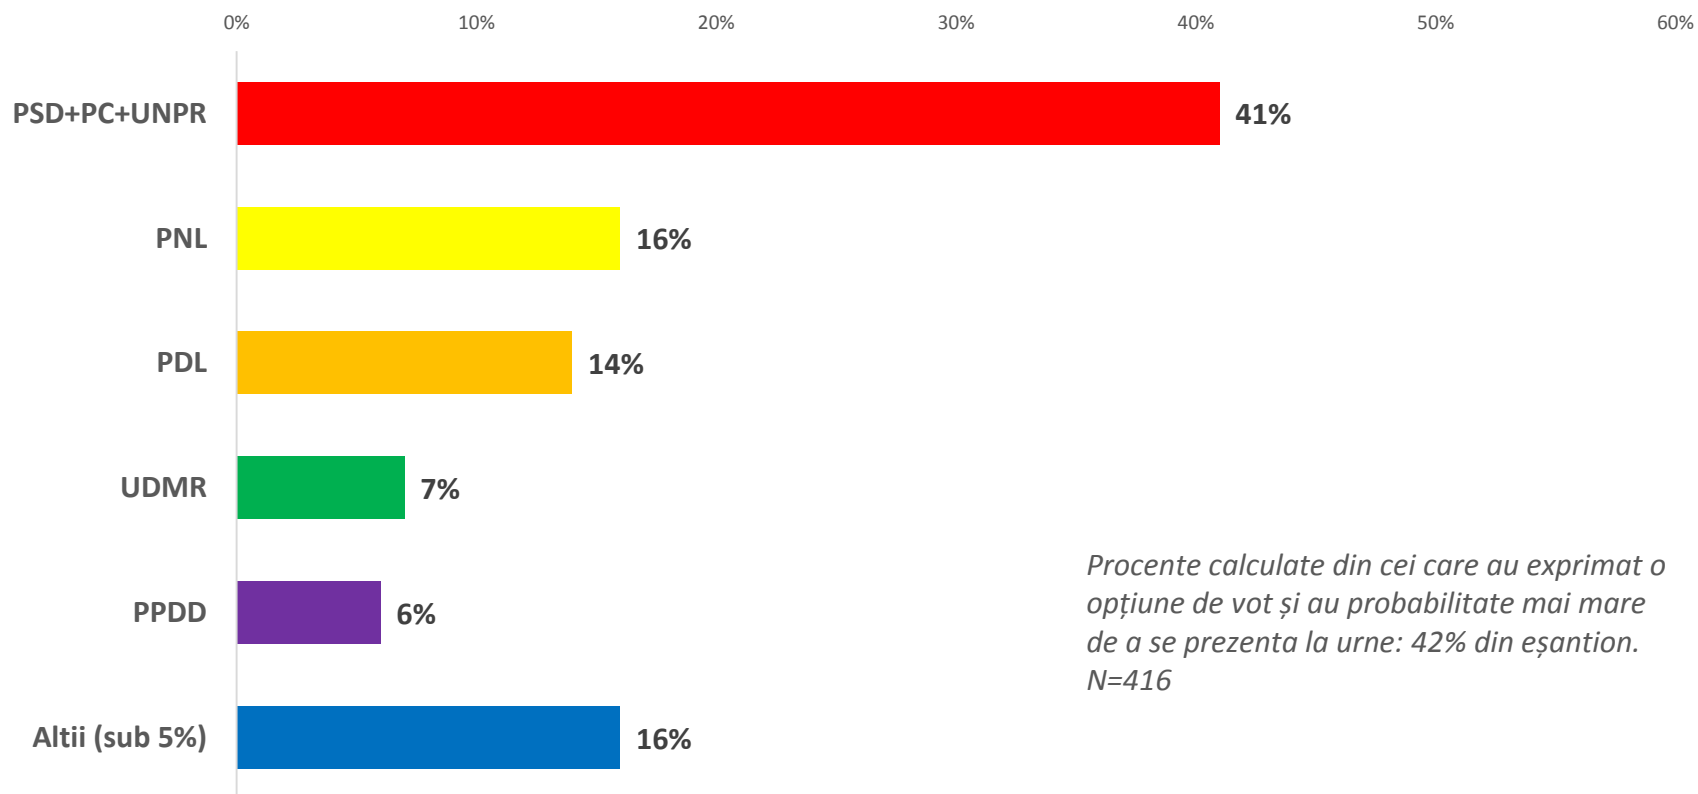

VOT – Parlamentul European

Daca duminica viitoare ar avea loc alegeri pentru Parlamentul European si ar candida urmatoarele partide, dumneavoastra cu reprezentantii carui partid ati vota?

Procente calculate din cei care au exprimat o optiune de vot și au probabilitate mai mare de a se prezenta la urne: 42% din eșantion. N=416