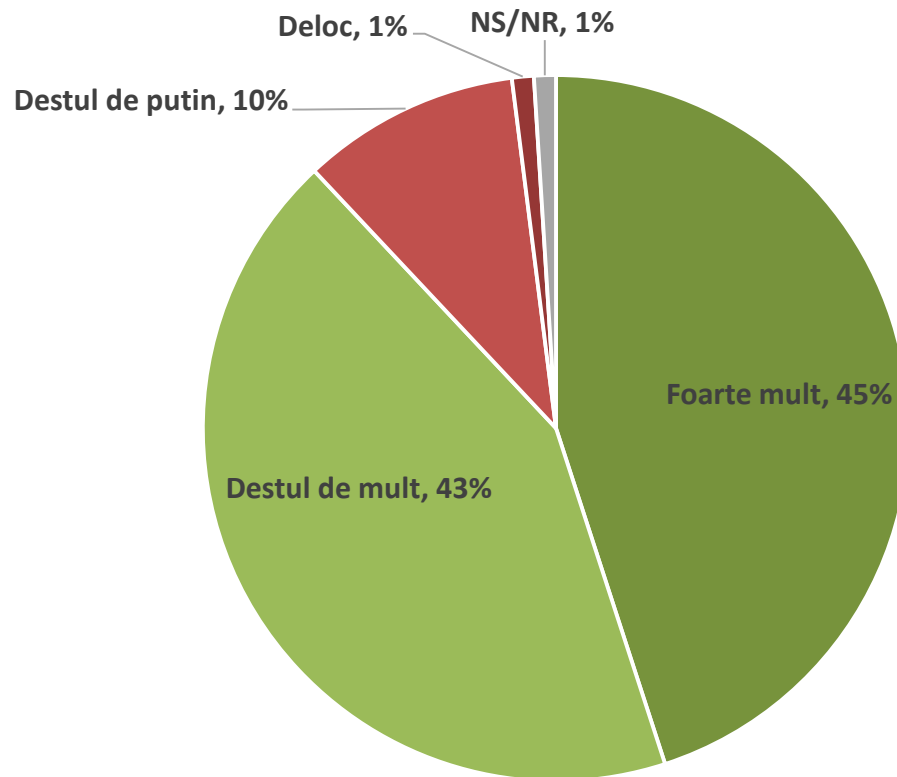

Sondaj national

30 ianuarie – 2 februarie 2014

Metodologie și eșantion

- Ce?** Populația adultă, neinstituționalizată folosind metoda CATI. Întrebări legate de subiecte de actualitate.
- Esantion** 990 interviuri. Esantion multistadial cluster, cu selecția probabilistică a persoanelor. Esantionul a fost validat pe baza datelor INSSE 2011 și recensământul populației 2002. Eroare tolerată 3,3%, la un nivel de probabilitate de 95%.
- Unde?** National
- Cand?** 30 ianuarie – 2 februarie 2014

ACCIDENTUL AVIATIC DIN APUSENI

Notorietate accident aviatic

Ati auzit despre accidentul aviatic din Muntii Apuseni din 20 ianuarie?

Cât de urmărite au fost știrile legate de accidentul aviatic

Ati urmarit stirile privind accidentul aviatic din Muntii Apuseni?

Vinovății măsurate individual

În ce măsură considerați că următoarele instituții sau persoane sunt vinovate sau nevinovate pentru ceea ce s-a întâmplat în legătură cu accidentul aviatic din Munții Apuseni?

Și cel mai vinovat?

Dar care dintre acestea este cea mai vinovata pentru modul in care s-a actionat pentru limitarea efectelor accidentului aviatic?

Notorietate demisii în urma accidentului aviatic

Ați auzit despre demisiile din fruntea ROMATSA, Ministerul de Interne, și a Inspectoratului General pentru Situații de Urgență, ca urmare a neregulilor produse în intervenția pentru salvarea supraviețuitorilor accidentului din Munții Apuseni?