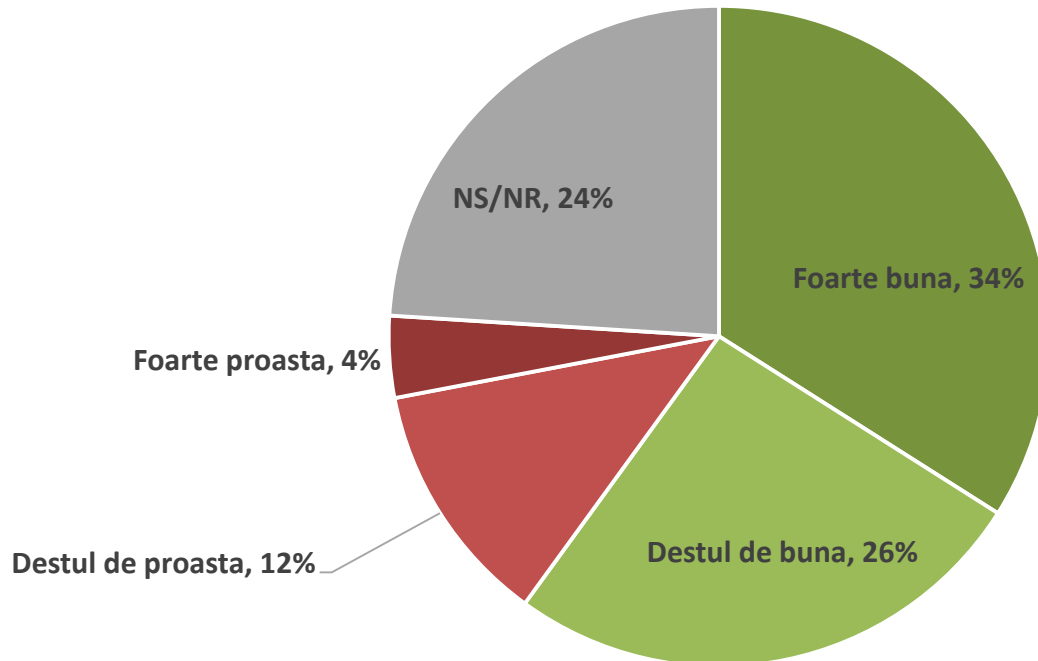

Opinii privind demisiile ROMATSA, MAI, IGSU

Ce părere aveți despre aceste demisii venite după solicitarea primului ministru?