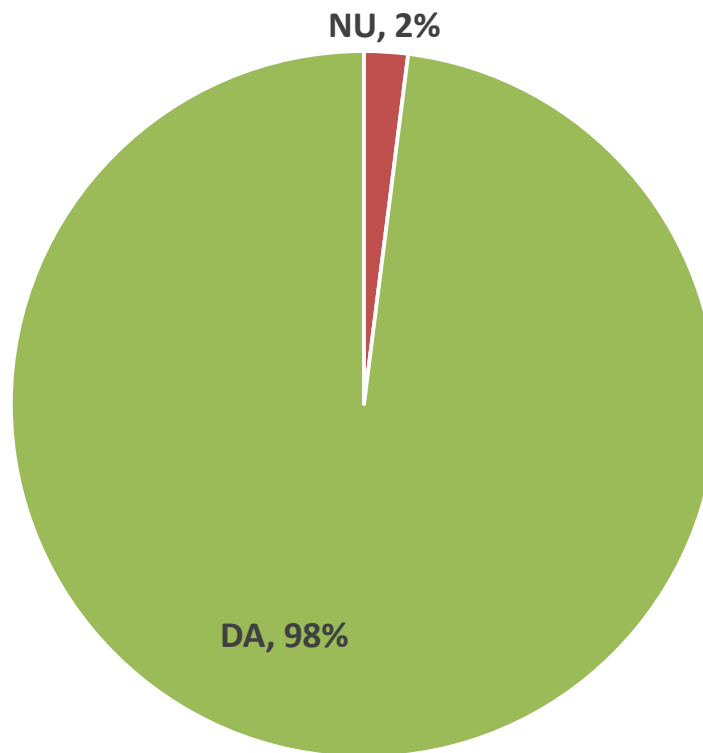

Sondaj national

30 ianuarie – 2 februarie 2014

Metodologie și eșantion

- Ce?** Populația adultă, neinstituționalizată folosind metoda CATI. Întrebări legate de subiecte de actualitate.
- Esantion** 990 interviuri. Esantion multistadial cluster, cu selecția probabilistică a persoanelor. Esantionul a fost validat pe baza datelor INSSE 2011 și recensământul populației 2002. Eroare tolerată 3,3%, la un nivel de probabilitate de 95%.
- Unde?** National
- Cand?** 30 ianuarie – 2 februarie 2014

ACCIDENTUL AVIATIC DIN APUSENI

Notorietate accident aviatic

Ati auzit despre accidentul aviatic din Muntii Apuseni din 20 ianuarie?

Cât de urmărite au fost știrile legate de accidentul aviatic

Ati urmarit stirile privind accidentul aviatic din Muntii Apuseni?

Vinovății măsurate individual

În ce măsură considerați că următoarele instituții sau persoane sunt vinovate sau nevinovate pentru ceea ce s-a întâmplat în legătură cu accidentul aviatic din Munții Apuseni?