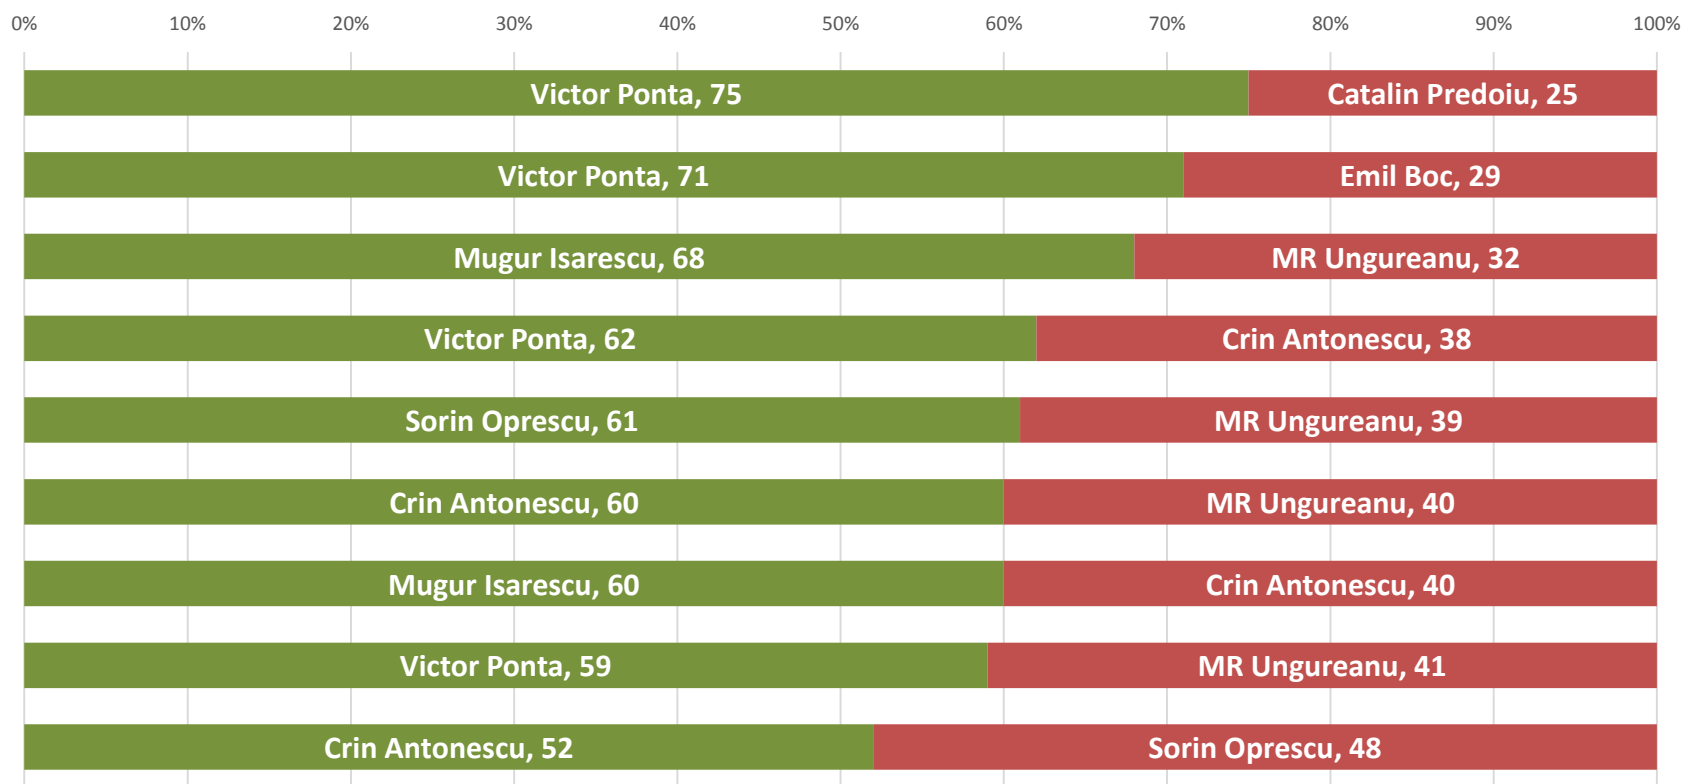

Procente calculate din cei care au exprimat o optiune de vot și au probabilitate mai mare de a se prezenta la urne: 42% din eșantion. N=416

Variante de vot pentru prezidențiale

Dacă duminica viitoare ar avea loc turul I al alegerilor prezidențiale și ar candida următorii, dumneavoastră cu cine ați vota?

Varianta 1

Varianta 2

Vot prezidențiale - turul II

Dacă în turul II al alegerilor prezidențiale ar rămâne următorii, dumneavoastră cu cine ați vota?

VĂ MULȚUMIM!