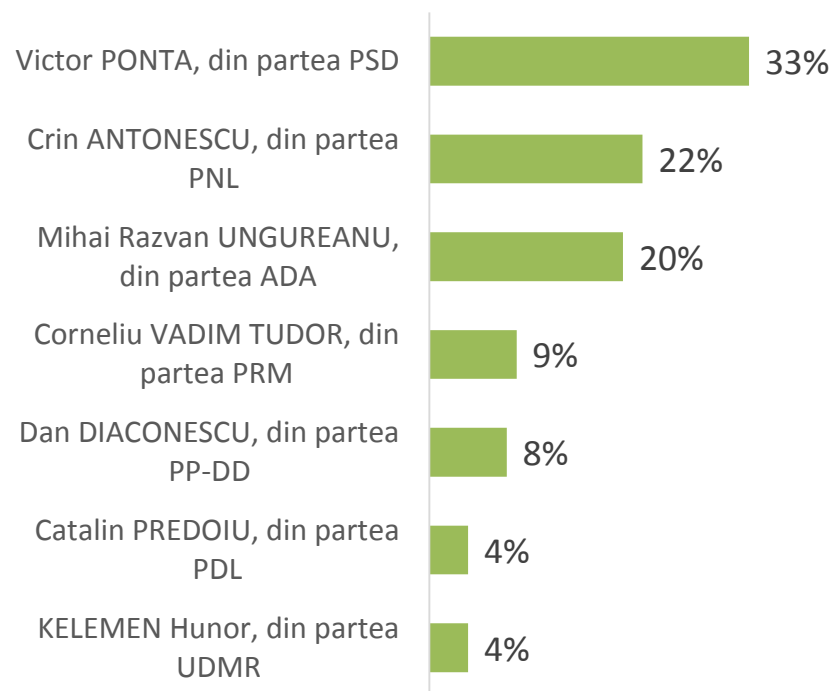

Procente calculate din cei care au exprimat o optiune de vot și au probabilitate mai mare de a se prezenta la urne: 42% din eșantion. N=416

Variante de vot pentru prezidențiale

Dacă duminica viitoare ar avea loc turul I al alegerilor prezidențiale și ar candida următorii, dumneavoastră cu cine ați vota?

Varianta 1

Varianta 2

Vot prezidențiale - turul II

Dacă în turul II al alegerilor prezidențiale ar rămâne următorii, dumneavoastră cu cine ați vota?

VĂ MULȚUMIM!