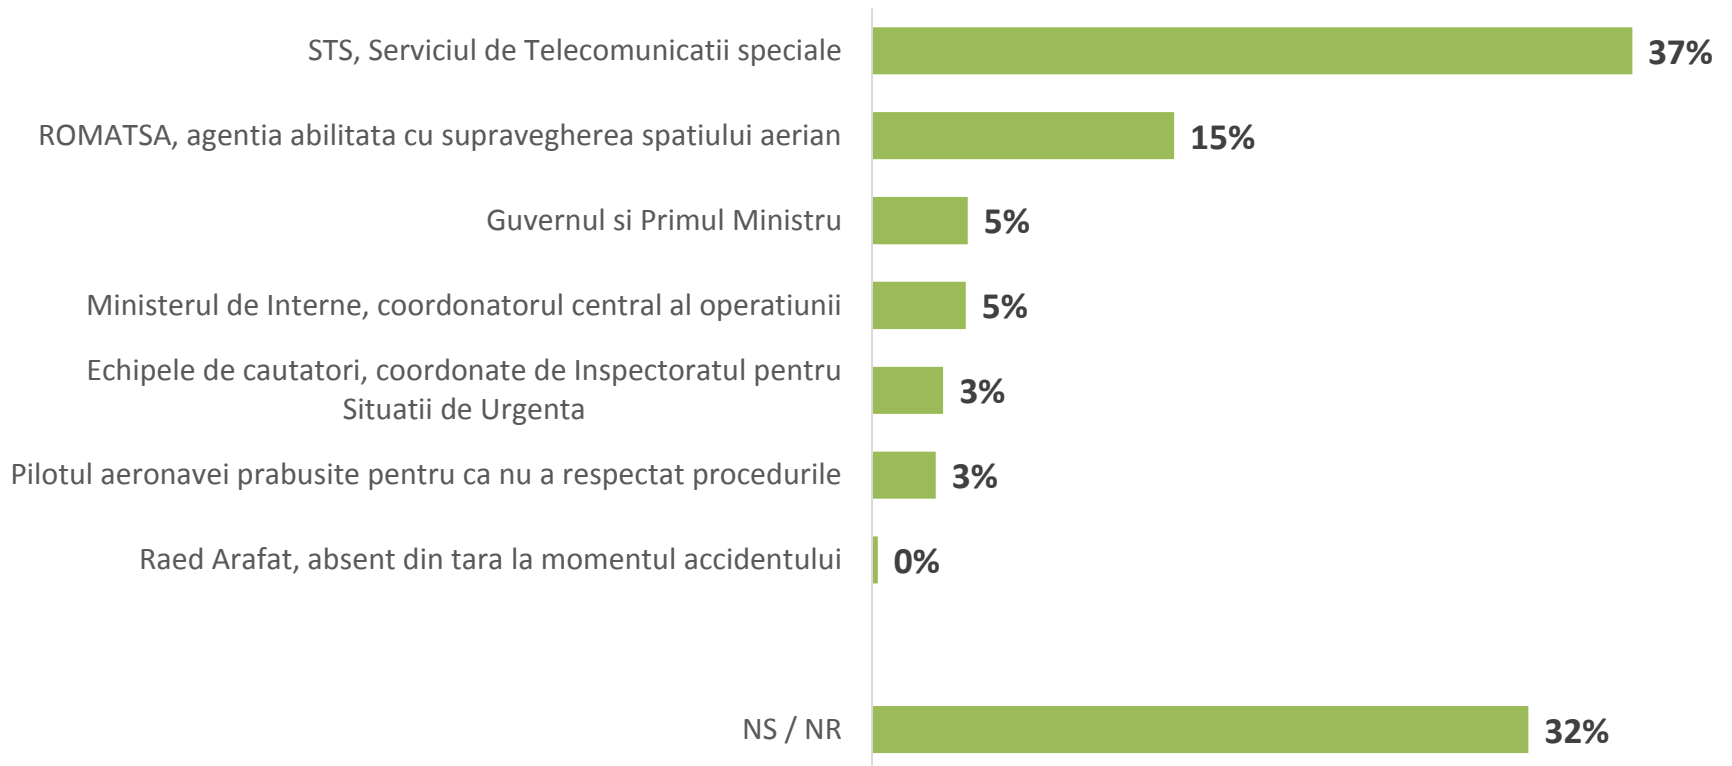

Și cel mai vinovat?

Dar care dintre acestea este cea mai vinovata pentru modul in care s-a actionat pentru limitarea efectelor accidentului aviatic?