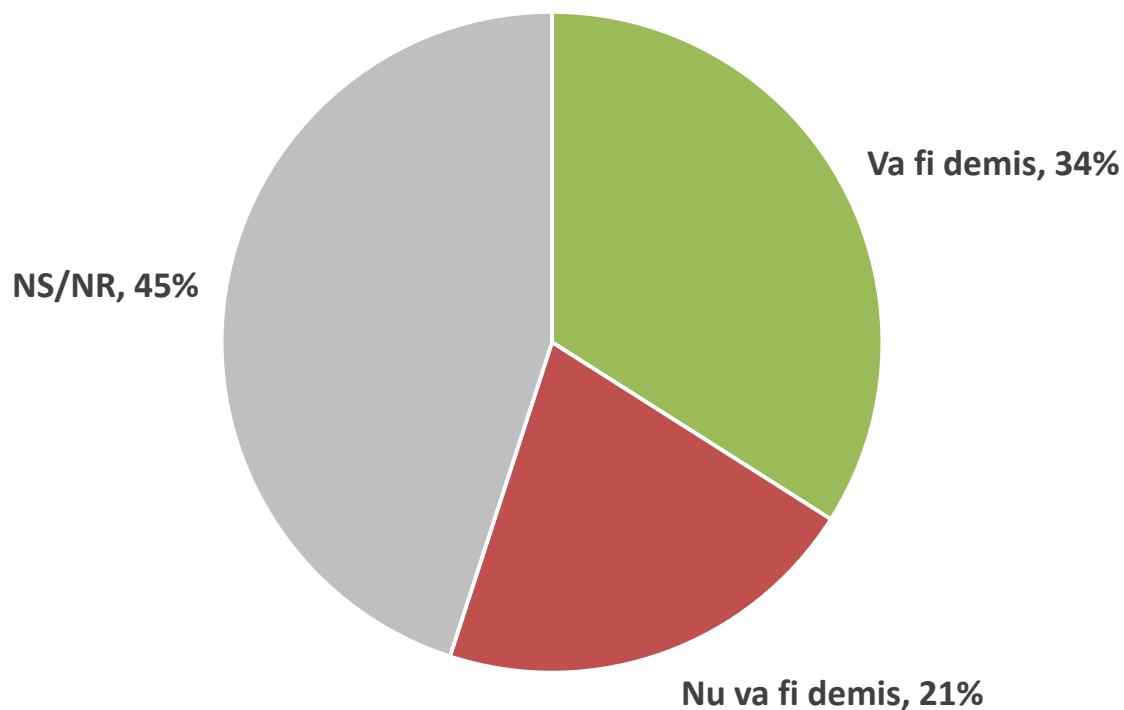

Așteptări privind demiterea directorului STS

Dumneavoastra credeti ca seful STS va fi sau nu va fi demis de CSAT, pentru aceasta fiind nevoie si de acceptul presedintelui Traian Basescu?