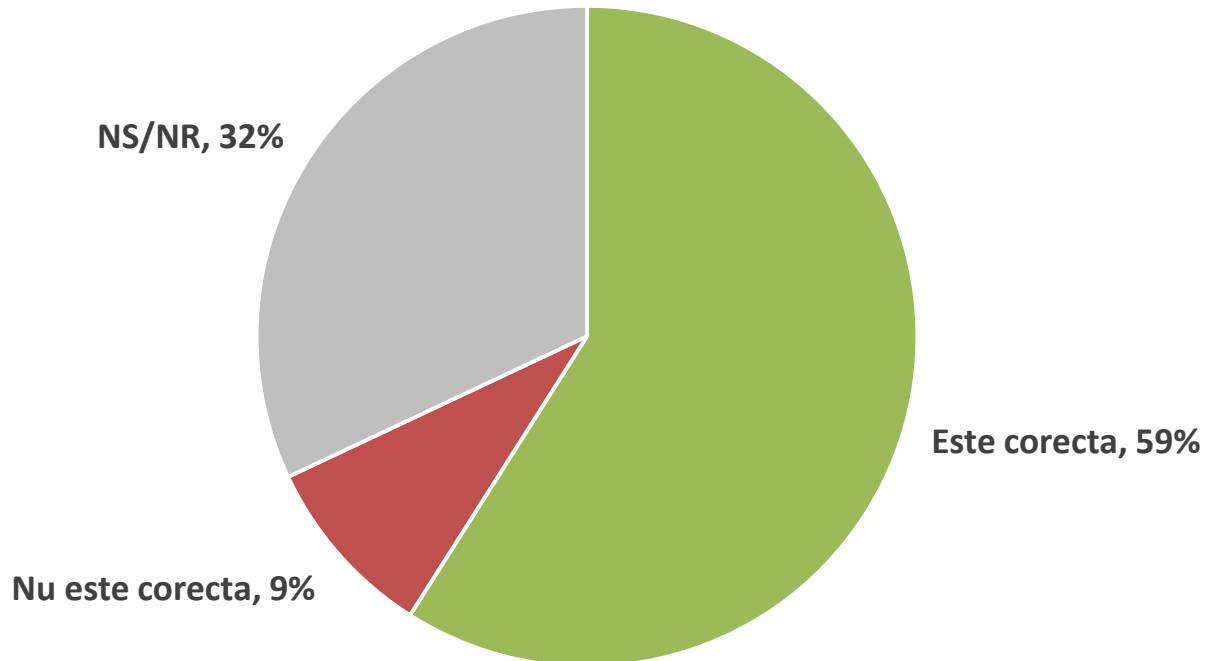

Corectitudinea solicitării demisiei directorului STS

După părerea dumneavoastră această solicitare (privind demisia șefului STS)
este corectă sau nu este corectă?