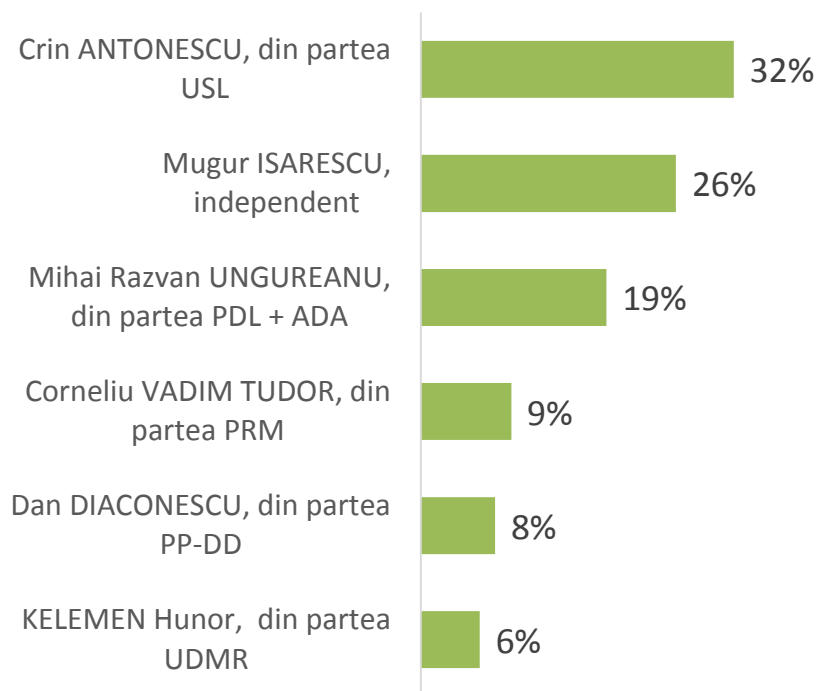

Variante de vot pentru prezidențiale

Dacă duminica viitoare ar avea loc turul I al alegerilor prezidențiale și ar candida următorii, dumneavoastră cu cine ați vota?

Varianta 1