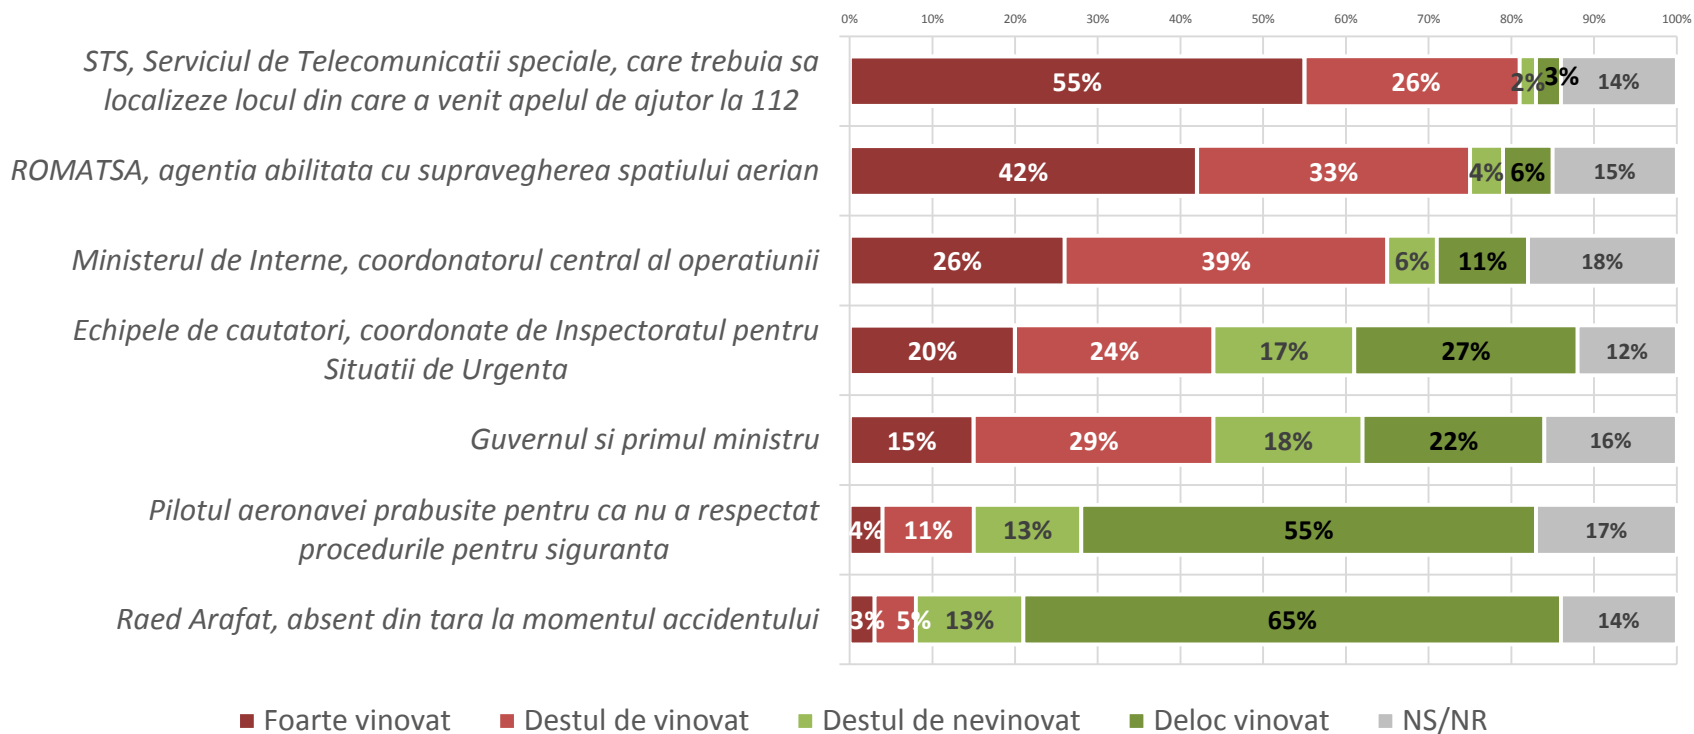

ACCIDENTUL AVIATIC DIN APUSENI

Notorietate accident aviatic

Ati auzit despre accidentul aviatic din Muntii Apuseni din 20 ianuarie?

Cât de urmărite au fost știrile legate de accidentul aviatic

Ati urmarit stirile privind accidentul aviatic din Muntii Apuseni?

Vinovății măsurate individual

În ce măsură considerați că următoarele instituții sau persoane sunt vinovate sau nevinovate pentru ceea ce s-a întâmplat în legătură cu accidentul aviatic din Munții Apuseni?

Și cel mai vinovat?

Dar care dintre acestea este cea mai vinovata pentru modul in care s-a actionat pentru limitarea efectelor accidentului aviatic?

Notorietate demisii în urma accidentului aviatic

Ați auzit despre demisiile din fruntea ROMATSA, Ministerul de Interne, și a Inspectoratului General pentru Situații de Urgență, ca urmare a neregulilor produse în intervenția pentru salvarea supraviețuitorilor accidentului din Munții Apuseni?