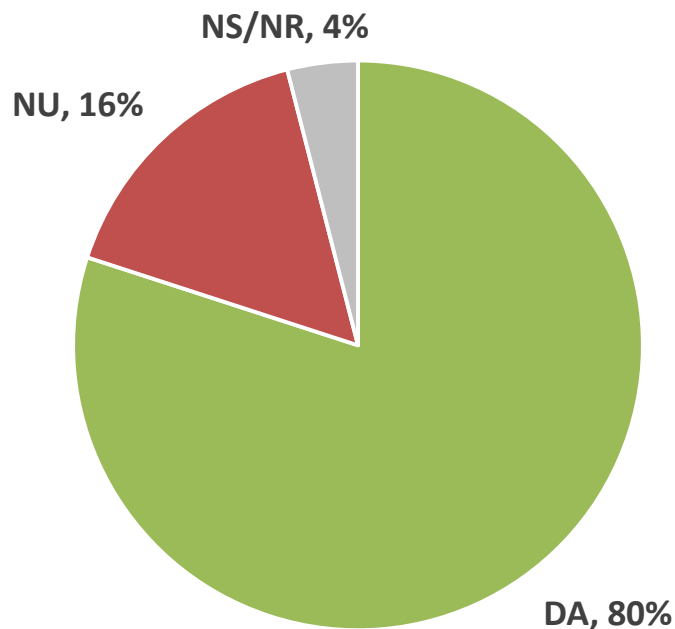

ACCIDENTUL AVIATIC DIN APUSENI

Notorietate accident aviatic

Ati auzit despre accidentul aviatic din Muntii Apuseni din 20 ianuarie?

Cât de urmărite au fost știrile legate de accidentul aviatic

Ati urmarit stirile privind accidentul aviatic din Muntii Apuseni?

Vinovății măsurate individual

În ce măsură considerați că următoarele instituții sau persoane sunt vinovate sau nevinovate pentru ceea ce s-a întâmplat în legătură cu accidentul aviatic din Munții Apuseni?

Și cel mai vinovat?

Dar care dintre acestea este cea mai vinovata pentru modul in care s-a actionat pentru limitarea efectelor accidentului aviatic?

Notorietate demisii în urma accidentului aviatic

Ați auzit despre demisiile din fruntea ROMATSA, Ministerul de Interne, și a Inspectoratului General pentru Situații de Urgență, ca urmare a neregulilor produse în intervenția pentru salvarea supraviețuitorilor accidentului din Munții Apuseni?