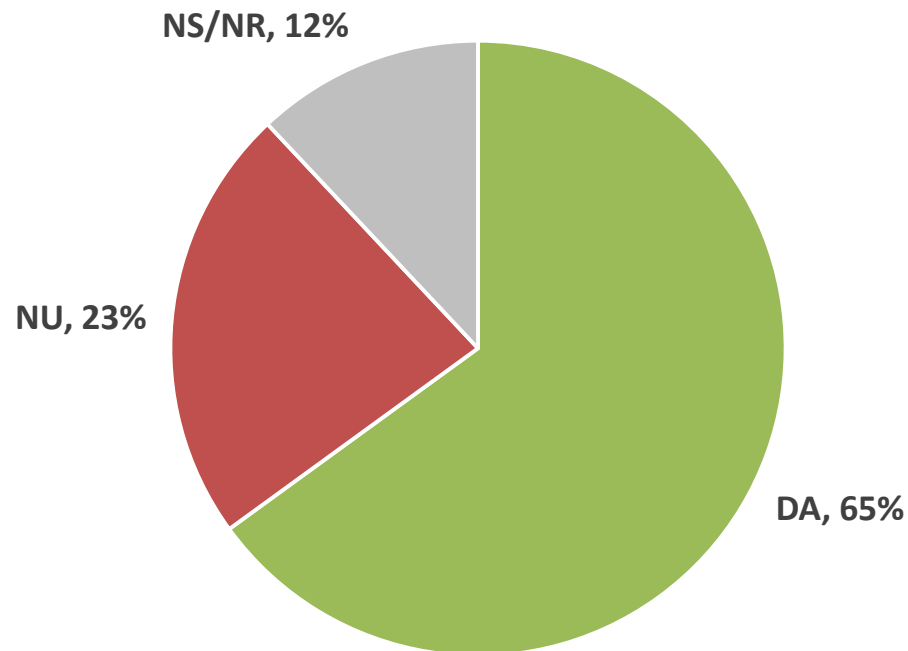

Notorietate solicitare demisie STS

Ați auzit solicitarea primului ministru către CSAT privind demiterea directorului STS, instituție care nu a reușit localizarea corectă a apelului de ajutor făcut la 112?